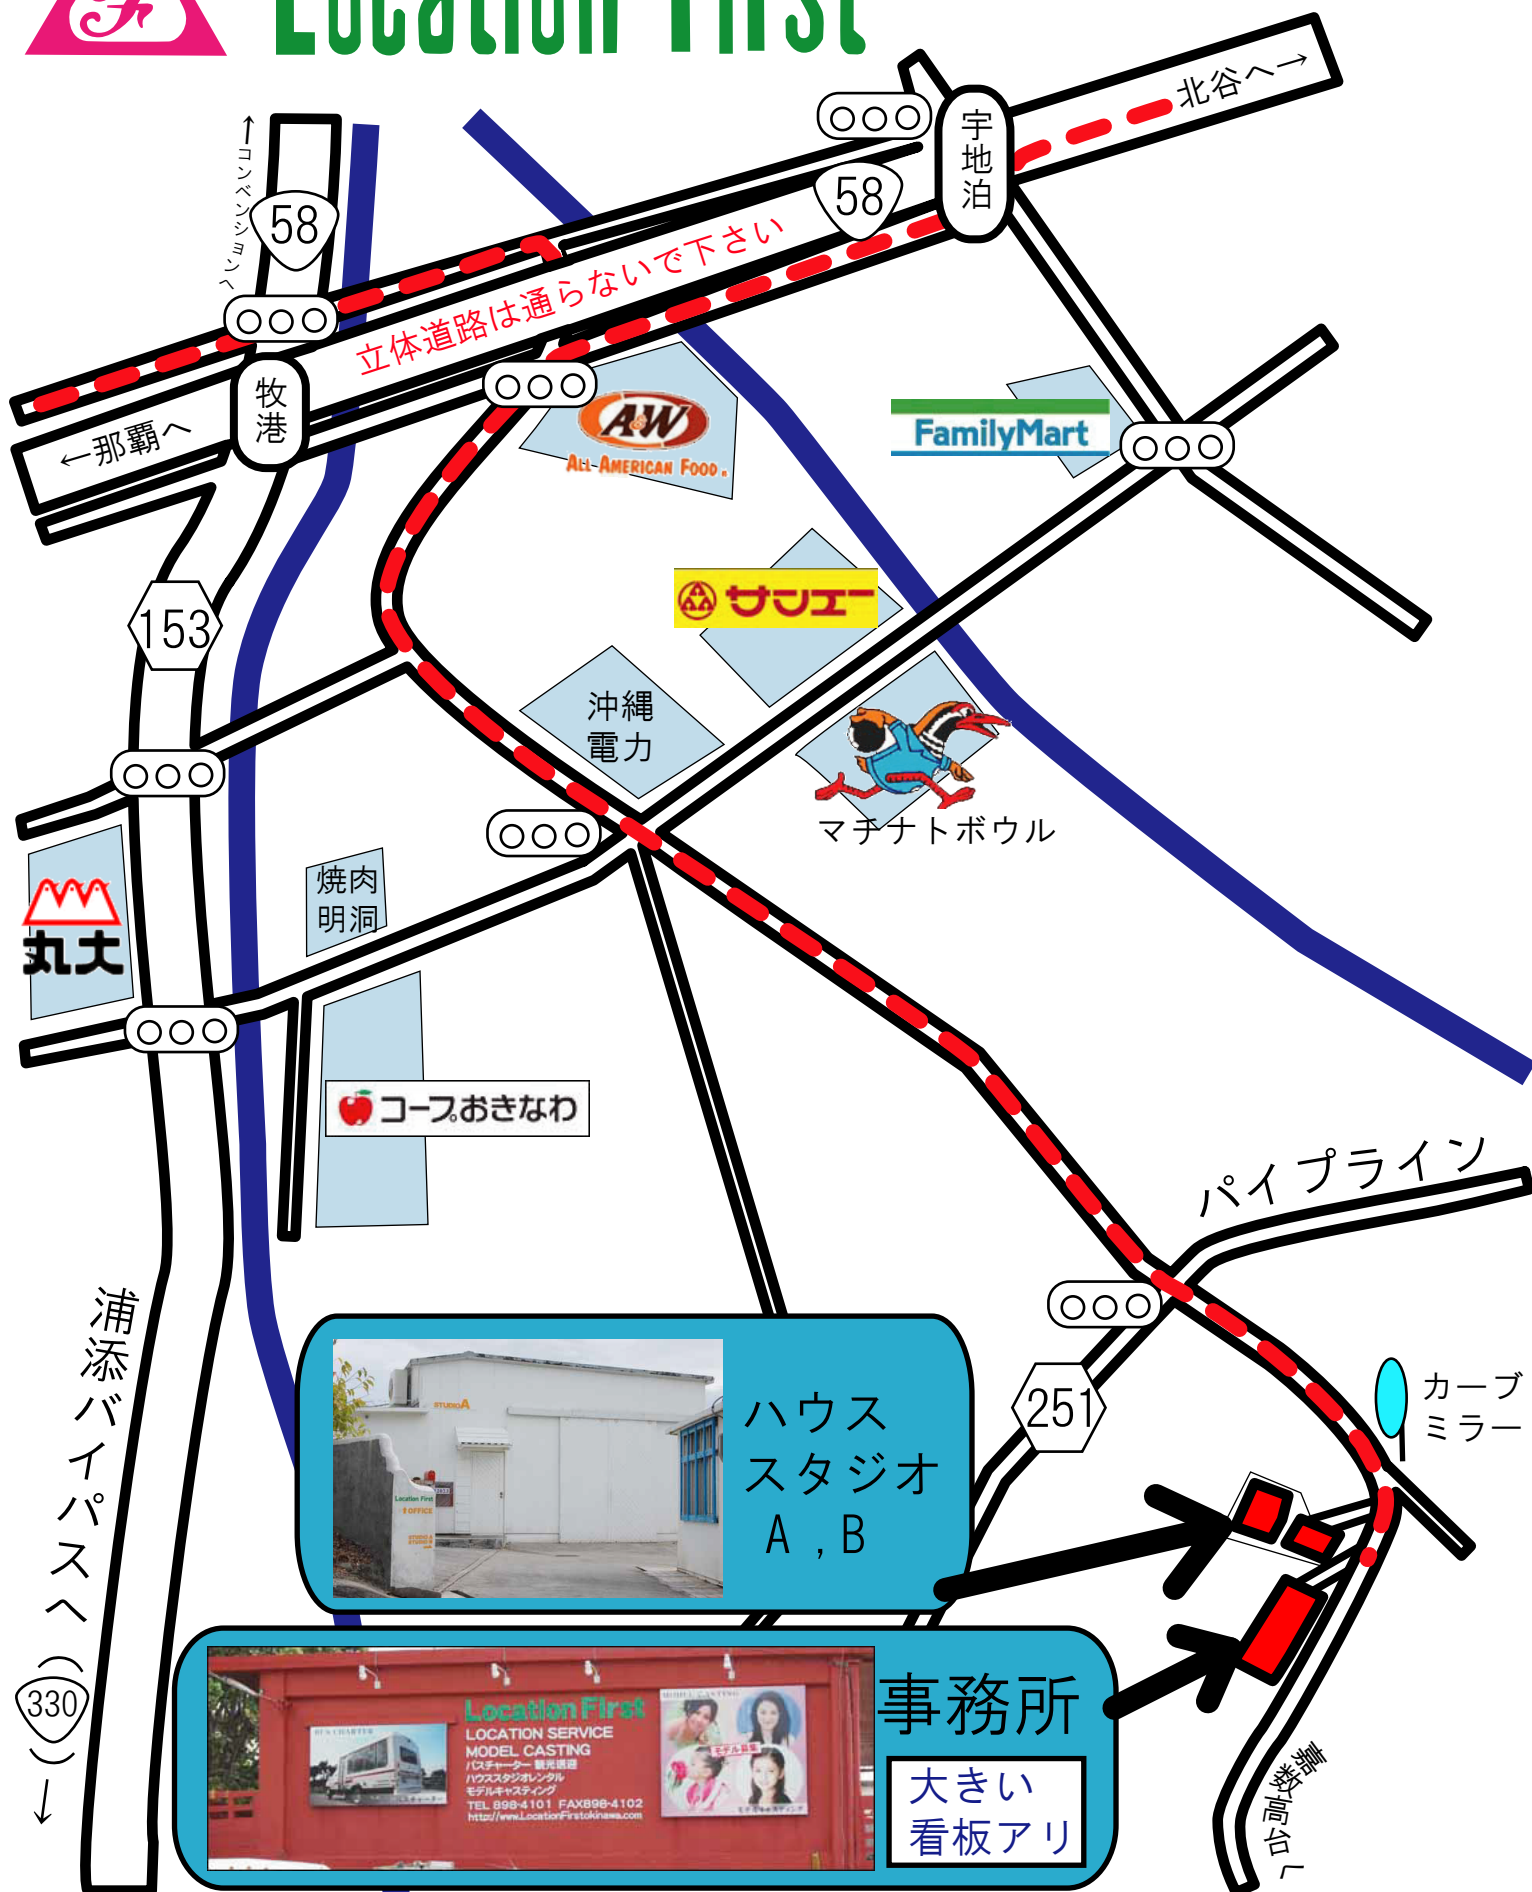

# Location First

アクセスマップ

ロケーションファースト 〒901-2226 宜野湾市嘉数4-20-25  
 Tel : 098-898-4101 Mail : locfirst@nirai.ne.jp